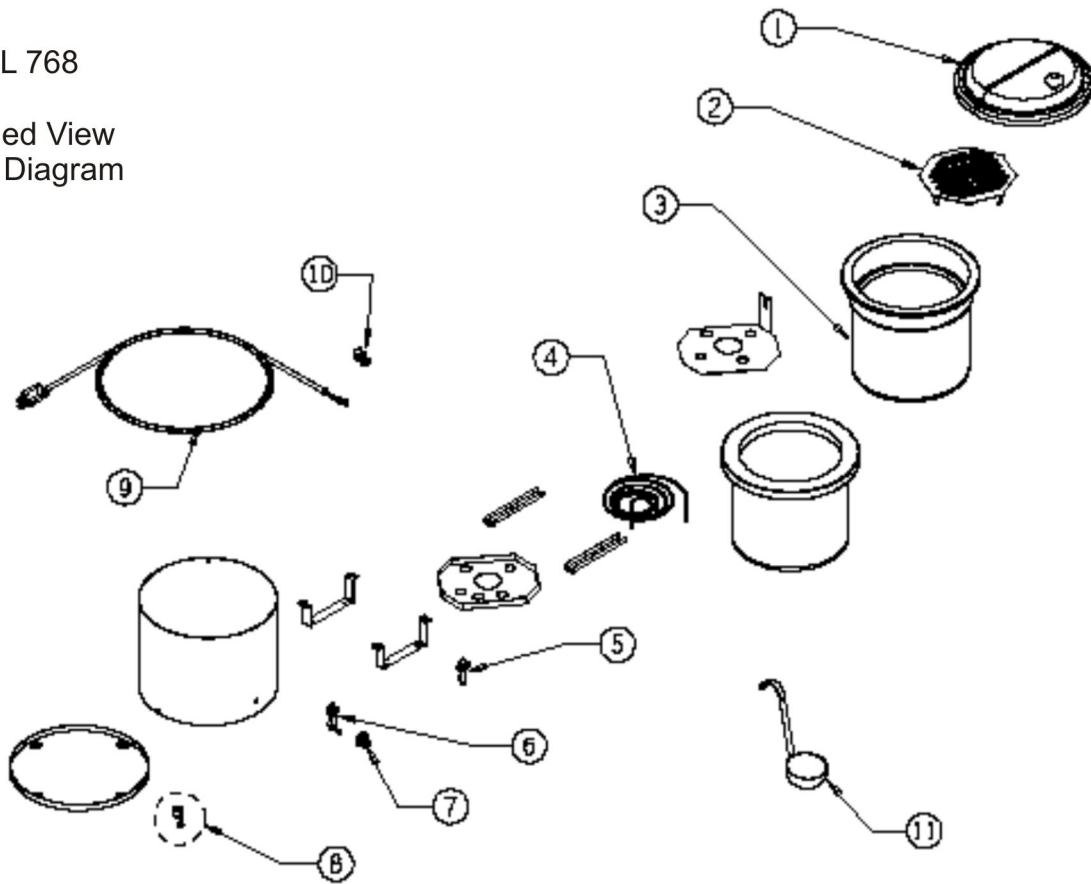

MODEL 768

Exploded View
Wiring Diagram

ITEM	PART NO:	DESCRIPTION:
1)	0016850	HINGED COVER
2)	0016851	PRODUCT RISER
3)	0016870	7 QT. PRODUCT INSERT
4)	0016854	7 QT HEATING ELEMENT
5)	0016857	HIGH LIMIT THERMOSTAT
6)	0016859	ADJUSTABLE THERMOSTAT
7)	0016860	THERMOSTAT KNOB
8)	0023040SK	APPLIANCE FOOT SERVICE KIT
9)	0016181	CORD SET
10)	0016180	STRAIN RELIEF
11)	0016869	LADLE